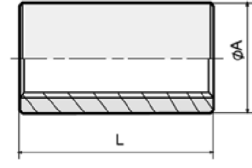

MANŞON
SOCKET

Ürün Kodu: 0121

Art. Code: 0121

NORMLAR / NORMS: ISO 228-1G

INCH	DN	L mm	Ø mm	Ağırlık Kg / m	Kod/Code	304L	316L
1/8"	6	18	14	0,015	FD.0121.006		
1/4"	8	25	18,52	0,020	FD.0121.008		
3/8"	10	26	21,3	0,035	FD.0121.010		
1/2"	15	34	26,4	0,065	FD.0121.015		
3/4"	20	36	31,8	0,085	FD.0121.020		
1"	25	43	39,5	0,145	FD.0121.025		
1.1/4"	32	48	48,3	0,195	FD.0121.032		
1.1/2"	40	48	54,5	0,230	FD.0121.040		
2"	50	56	66,3	0,335	FD.0121.050		
2.1/2"	65	65	82	0,525	FD.0121.065		
3"	80	81	95	0,655	FD.0121.080		
4"	100	83	122	1,170	FD.0121.100		