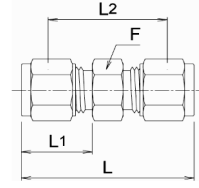

Çift Yüksüklü Rakor  
Straight Union

Ürün Kodu: 0060

Art. Code: 0060

Boru Dış Çapı OD tube mm	L mm	L1 mm	L2 mm	F mm	Ağırlık Kg / pc	316
6	41,2	17,7	26,2	14	0,06	
8	43,2	18,6	28,2	15	0,08	
10	46,2	19,5	31,0	18	0,11	
12	51,2	22,0	31,0	22	0,14	
14	52,0	22,0	31,8	24	0,30	
15	52,0	22,0	31,8	24	0,33	
16	52,0	22,0	31,8	24	0,35	
18	53,5	22,0	33,3	27	0,35	
20	55,0	22,0	34,8	30	0,58	
22	55,0	22,0	34,8	30	0,60	
25	65,1	26,5	40,5	35	0,95	