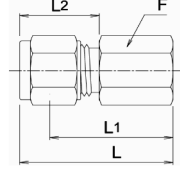

Dişi Konnektör
Female Connector

Ürün Kodu: 0067

Art. Code: 0067

SERTİFİKA / CERTIFICATE: EN 10204 3.1

Boru Dış Çapı OD tube mm	?? Female thread	L mm	L1 mm	L2 mm	F mm	Ağırlık Kg / pc		316
6	1/8"	31,3	23,8	17,7	14	0,03		
6	1/4"	36,1	28,6	17,7	19	0,04		
6	3/8"	37,7	30,2	17,7	22	0,05		
6	1/2"	42,5	35,0	17,7	27	0,06		
8	1/8"	32,1	24,6	18,6	14	0,04		
8	1/4"	36,9	29,4	18,6	19	0,05		
8	3/8"	38,5	31,0	18,6	22	0,06		
10	1/4"	37,8	30,2	19,5	19	0,06		
10	3/8"	39,4	31,8	19,5	22	0,06		
10	1/2"	44,1	36,5	19,5	27	0,07		
12	1/4"	41,9	31,8	22,0	22	0,08		
12	3/8"	41,9	31,8	22,0	22	0,09		
12	1/2"	46,6	36,5	22,0	27	0,10		
16	3/8"	41,9	31,8	22,0	24	0,18		
16	1/2"	46,9	36,5	22,0	27	0,18		
20	1/2"	47,9	37,8	22,0	30	0,25		
20	3/4"	49,7	39,6	22,0	35	0,30		
22	3/4"	49,7	39,6	22,0	35	0,27		
25	3/4"	53,6	41,3	26,5	35	0,40		
25	1"	62,3	50,0	26,5	41	0,47		