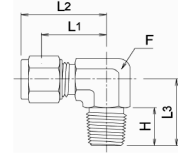

Erkek Dirsek  
Male Elbow

Ürün Kodu: 0065

Art. Code: 0065

SERTİFİKA / CERTIFICATE: EN 10204 3.1

Boru Dış Çapı OD tube mm	?? Male thread	L1 mm	L2 mm	L3 mm	H mm	F mm	Ağırlık Kg / pc		316
6	1/8"	19,6	27,0	27,0	9,7	1/2	0,03		
6	1/4"	19,6	27,0	27,0	14,2	1/2	0,06		
6	3/8"	22,4	29,8	29,8	14,2	11/16	0,08		
6	1/2"	24,4	31,8	31,8	19,0	13/16	0,09		
8	1/8"	21,3	28,8	28,8	9,7	9/16	0,05		
8	1/4"	21,3	28,8	28,8	14,2	9/16	0,06		
8	3/8"	23,1	30,6	30,6	14,2	11/16	0,08		
8	1/2"	25,2	32,7	32,7	19,1	13/16	0,10		
10	1/8"	23,9	31,5	31,5	9,7	11/16	0,05		
10	1/4"	23,9	31,5	31,5	14,2	11/16	0,06		
10	3/8"	23,9	31,5	31,5	14,2	11/16	0,06		
10	1/2"	25,9	33,5	33,5	19,0	13/16	0,09		
12	1/4"	25,9	36,0	36,0	14,2	13/16	0,07		
12	3/8"	25,9	36,0	36,0	14,2	13/16	0,08		
12	1/2"	25,9	36,0	36,0	19,0	13/16	0,11		
12	3/4"	29,7	39,8	39,8	19,0	1	0,13		
15	1/2"	27,9	38,0	38,0	19,0	1	0,13		
16	3/8"	27,9	38,0	38,0	14,2	1	0,18		
16	1/2"	27,9	38,0	38,0	19,0	1	0,20		
16	3/4"	29,7	39,8	39,8	19,0	1	0,25		
18	1/2"	29,7	39,8	39,8	19,0	1	0,19		
18	3/4"	29,7	39,8	39,8	19,0	1	0,22		
20	1/2"	34,5	44,6	44,6	19,0	1.3/8	0,23		
20	3/4"	34,5	44,6	44,6	19,0	1.3/8	0,25		
22	3/4"	34,5	44,6	44,6	19,0	1.3/8	0,35		
25	3/4"	36,8	49,1	49,1	19,0	1.3/8	0,70		
25	1"	36,8	49,1	49,1	23,9	1.3/8	0,85		