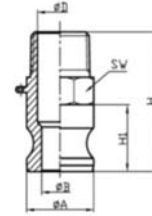

...: Kamlok Bağlantıları / Quick couplings Camlock

SESINOKS®

F TİP KAMLOK DIŞLİ BAĞLANTI
F ADAPTER MALE THREAD

Ürün Kodu: 1200 / F

Art. Code: 1200 / F

NORMLAR / NORMS: ISO 7-1R

SERTİFİKA / CERTIFICATE: MIL-C27487 ASTM-F1122

INCH	DN	ØA mm	ØB mm	ØD mm	H1 mm	H mm	SW	Ağırlık Kg / m	Kod/Code	304	316
1/2"	15	24,3	14,4	14,4	25	56	25,5	0,115	FD.0151.015		
3/4"	20	32,0	21,2	21,2	28	56	33,0	0,175	FD.0151.020		
1"	25	36,7	23,8	23,8	33,5	69	41,0	0,250	FD.0151.025		
1.1/4"	32	45,5	28,6	33,0	40	77	48,0	0,465	FD.0151.032		
1.1/2"	40	53,4	36,0	39,6	42,5	80	56,0	0,570	FD.0151.040		
2"	50	63,0	45,5	50,0	47,5	89	65,0	0,575	FD.0151.050		
2.1/2"	65	75,7	56,4	56,4	50	98	82,5	1,010	FD.0151.065		
3"	80	91,5	73,2	77,5	51	101	95,8	1,355	FD.0151.080		
4"	100	119,5	100,0	100,0	53	114	124,0	2,050	FD.0151.100		