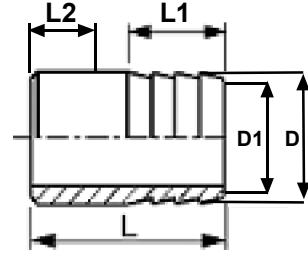

HORTUM AĞZI KAYNAKLI
HOSE NIPPLE / BW

Ürün Kodu: 0135

Art. Code: 0135

NORMLAR / NORMS: ISO 7-1R

INCH	DN	D mm	D1 mm	L mm	L1 mm	L2 mm	Ağırlık Kg / m	Kod/Code	304L	316L
1/8"	6	10,2	8,62	70	30,0	12	0,020	FD.0135.006		
1/4"	8	13,5	11,92	70	30,0	12	0,040	FD.0135.008		
3/8"	10	17,2	15,62	70	30,0	15	0,050	FD.0135.010		
1/2"	15	21,3	19,45	75	35,0	20	0,090	FD.0135.015		
3/4"	20	26,7	25,05	75	35,0	20	0,120	FD.0135.020		
1"	25	33,4	31,59	80	37,5	20	0,180	FD.0135.025		
1.1/4"	32	42,2	39,76	90	40,0	25	0,260	FD.0135.032		
1.1/2"	40	48,3	45,67	90	40,0	25	0,280	FD.0135.040		
2"	50	60,3	57,39	95	40,0	25	0,500	FD.0135.050		
2.1/2"	65	76,1	72,67	105	60,0	30	0,650	FD.0135.065		
3"	80	88,9	85,23	110	60,0	30	1,0150	FD.0135.080		
4"	100	114,3	110,34	115	60,0	35	1,650	FD.0135.100		