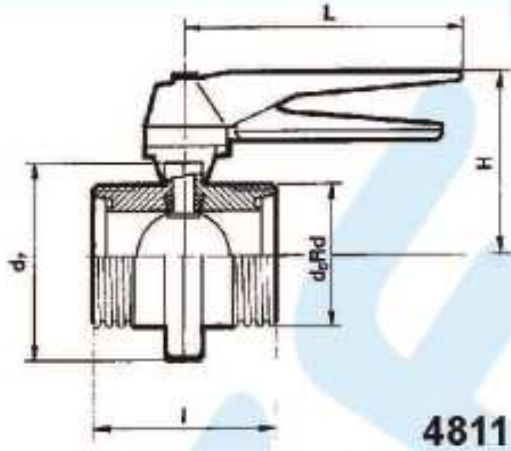

KELEBEK VANA KAYNAK AĞIZLI
SCHEIBENVENTIL M/M
BUTTERFLY VALVE M/M

DN	d _s Rd	d ₁	H	I	L
25	52x1/6"	87	90	64	150
32	58x1/6"	92	93	64	150
40	65x1/6"	97	95	72	150
50	78x1/6"	110	100	72	150
65	95x1/6"	127	110	76	150
80	110x1/4"	142	117	100	150
100	130x1/4"	162	128	104	150
125	160x1/4"	190		110	
150	190x1/4"	240		136	