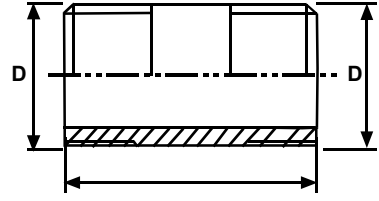

ÇİFT NİPEL  
BARREL NIPPLE

Ürün Kodu: 0113

Art. Code: 0113

NORMLAR / NORMS: ISO 7-1R

INCH	DN	L mm	D mm	Ağırlık kg / m	Kod/Code	304L	316L
1/8"	6	30	10,2	0,010	FD.0113.006		
1/4"	8	30	13,5	0,020	FD.0113.008		
3/8"	10	40	17,2	0,025	FD.0113.010		
1/2"	15	60	21,3	0,040	FD.0113.015		
3/4"	20	60	26,9	0,050	FD.0113.020		
1"	25	60	33,7	0,100	FD.0113.025		
1.1/4"	32	80	42,4	0,140	FD.0113.032		
1.1/2"	40	80	48,3	0,155	FD.0113.040		
2"	50	100	60,3	0,270	FD.0113.050		
2.1/2"	65	150	76,1	0,360	FD.0113.065		
3"	80	120	88,9	0,905	FD.0113.080		
4"	100	120	114,3	1,475	FD.0113.100		
5"	125	120	139,7	2,210	FD.0113.125		
6"	150	120	168,3	3,22	FD.0113.150		