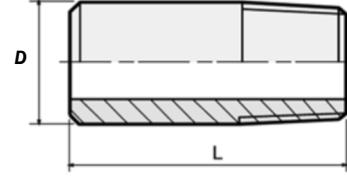

NİPEL
NIPPLE

Ürün Kodu: 0111

Art. Code: 0111

NORMLAR / NORMS: ISO 7-1R

INCH	DN	L mm	D mm	Ağırlık kg / m	Kod/Code	304L	316L
1/8"	6	30	10,2	0,010	FD.0111.006		
1/4"	8	30	13,5	0,010	FD.0111.008		
3/8"	10	30	17,2	0,015	FD.0111.010		
1/2"	15	35	21,3	0,025	FD.0111.015		
3/4"	20	40	26,9	0,040	FD.0111.020		
1"	25	40	33,7	0,065	FD.0111.025		
1.1/4"	32	50	42,4	0,090	FD.0111.032		
1.1/2"	40	50	48,3	0,120	FD.0111.040		
2"	50	50	60,3	0,200	FD.0111.050		
2.1/2"	65	60	76,1	0,300	FD.0111.065		
3"	80	70	88,9	0,750	FD.0111.080		
4"	100	80	114,3	1,065	FD.0111.100		
5"	125	80	139,7	1,390	FD.0111.125		
6"	150	80	168,3	1,980	FD.0111.150		